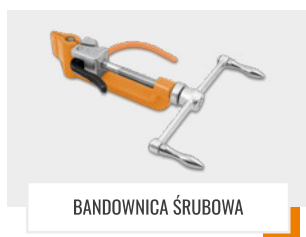

BANDOWNICA ŚRUBOWA